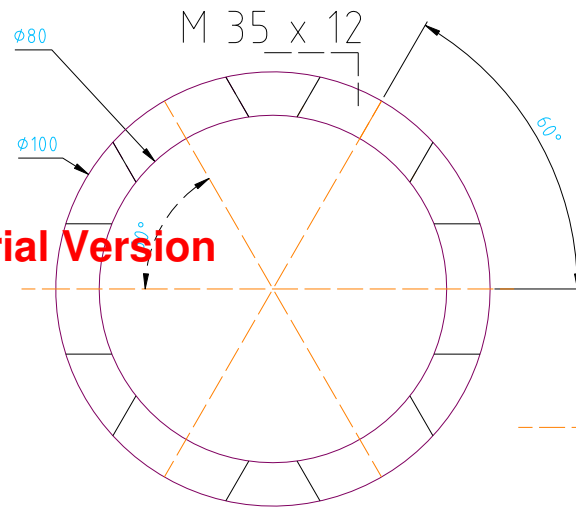

Aluminium

M35 pas de 1 mm  
x12

bagues inox, filetage ext M35  
doit se visser dans les  
cylindres

Note: Please buy the software, enter the license code,  
the note and watermark will be removed.