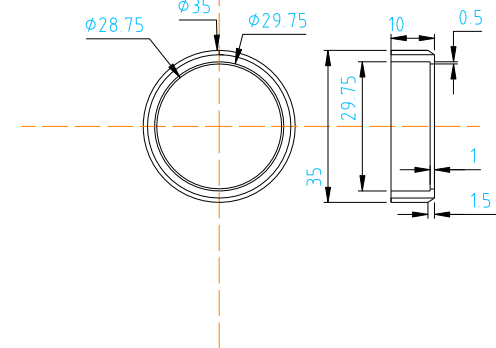

Aluminium

M35 pas de 1 mm  
x12

bagues inox, filetage ext M35  
doit se visser dans les  
cylindres

Note: Please buy the software, enter the license code,  
the note and watermark will be removed.