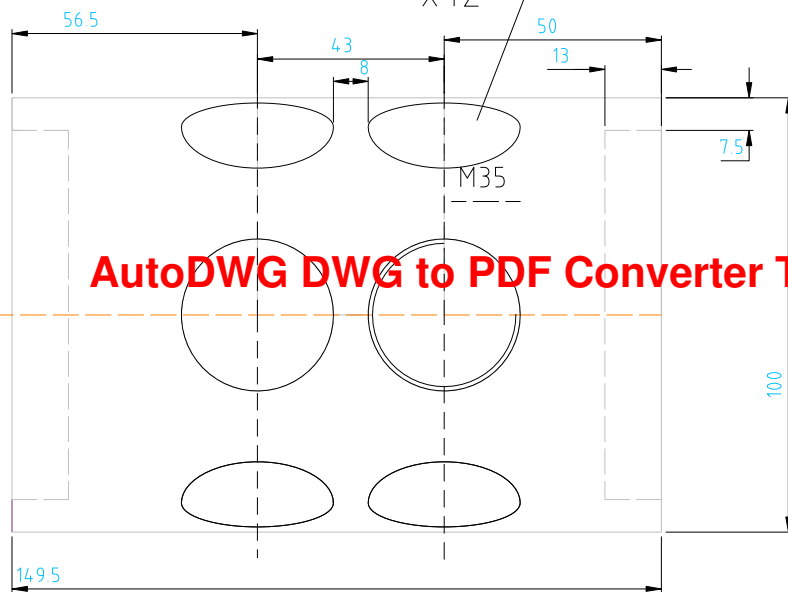

Aluminium

M35 pas de 1 mm  
x12

bagues inox, filetage ext M35  
doit se visser dans les  
cylindres

Note: Please buy the software, enter the license code,  
the note and watermark will be removed.