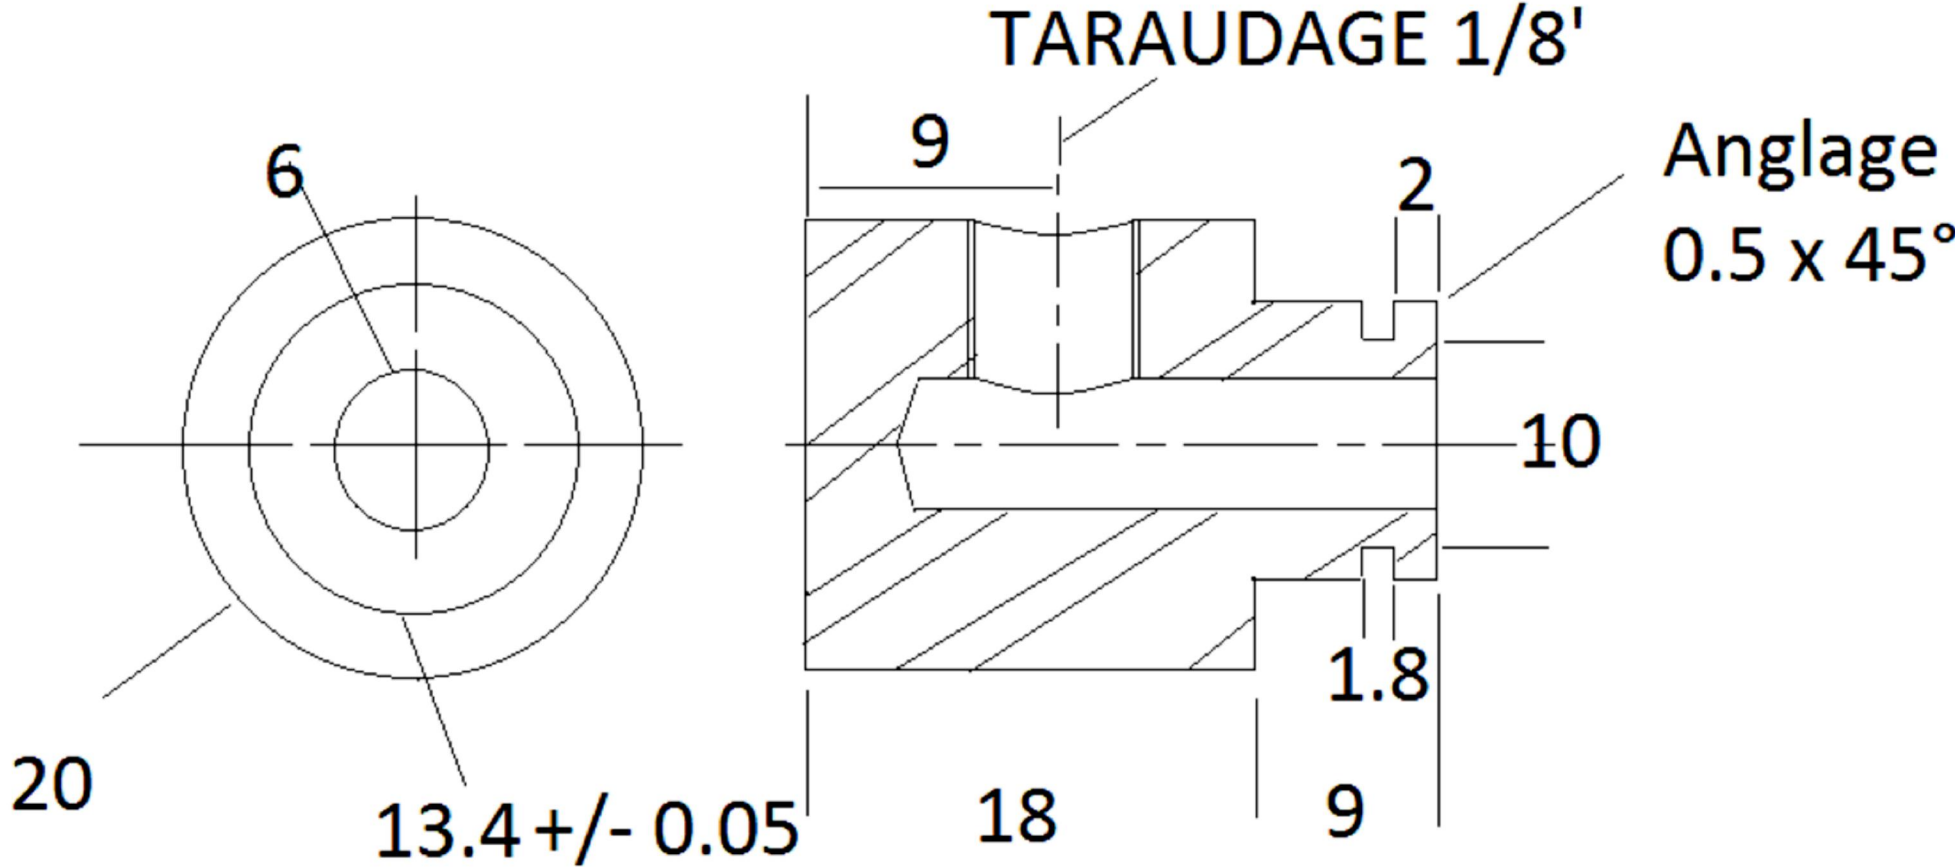

EMBOUT ESSENCE

MATIERE : AU4G / DURAL