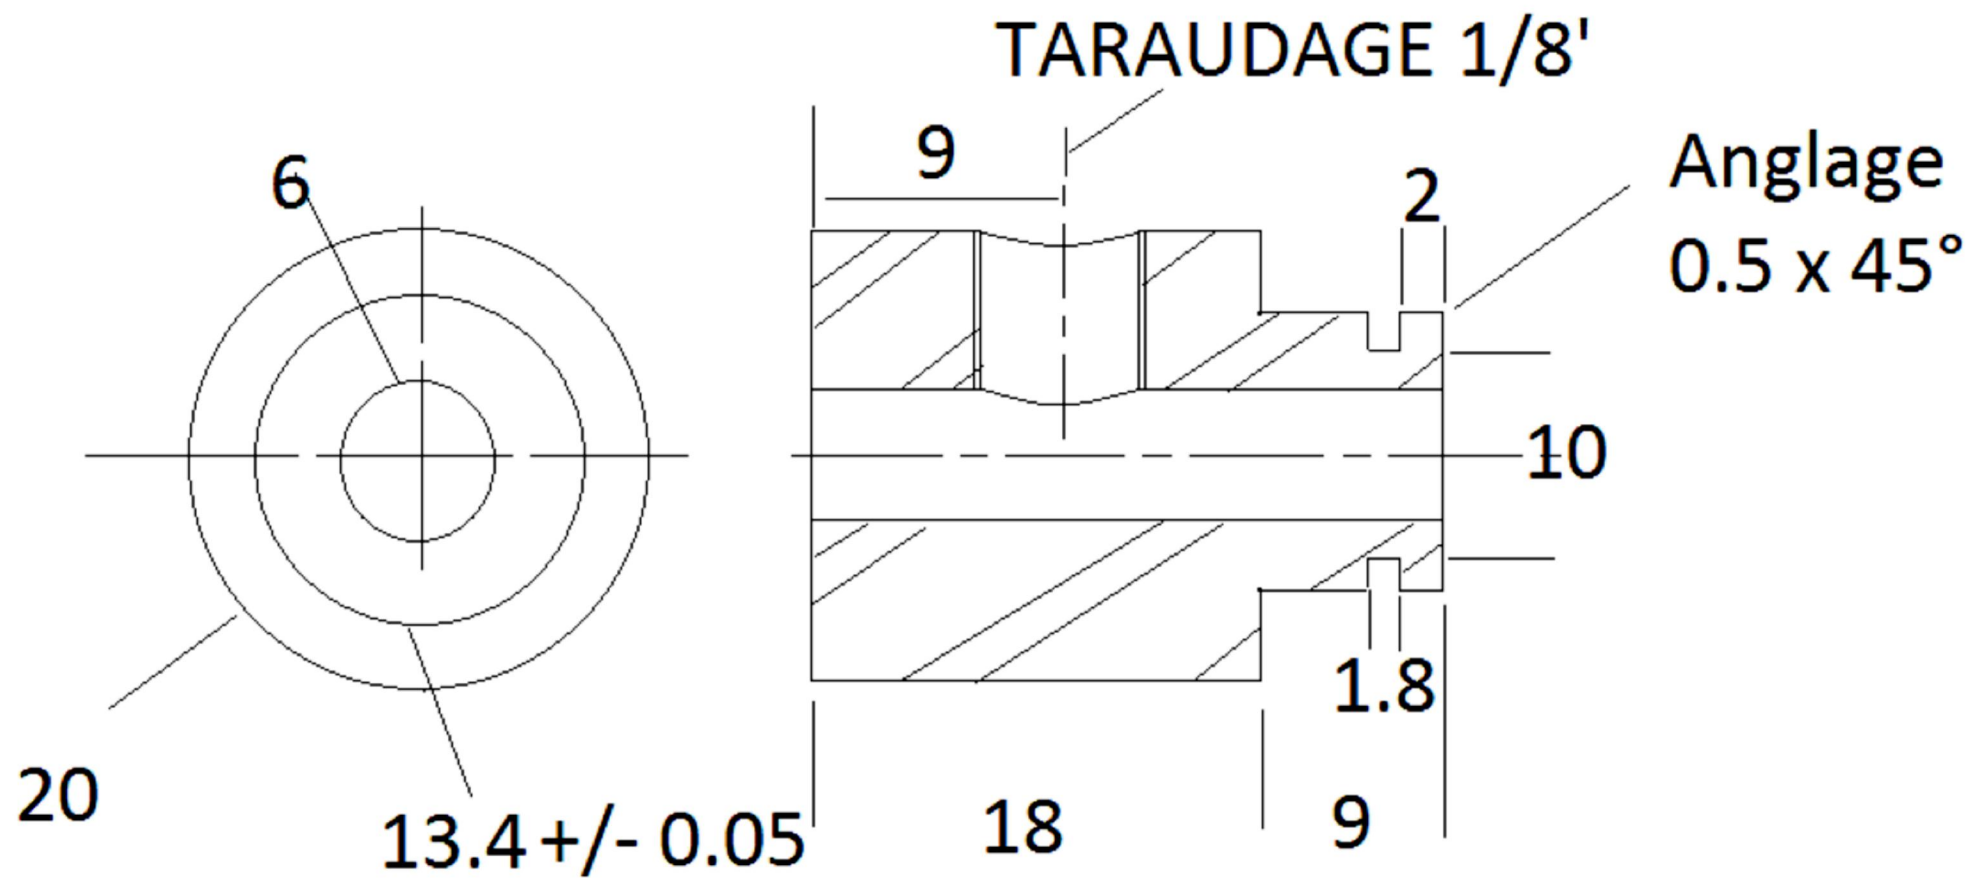

EMBOUT ESSENCE

MATIERE : AU4G / DURAL