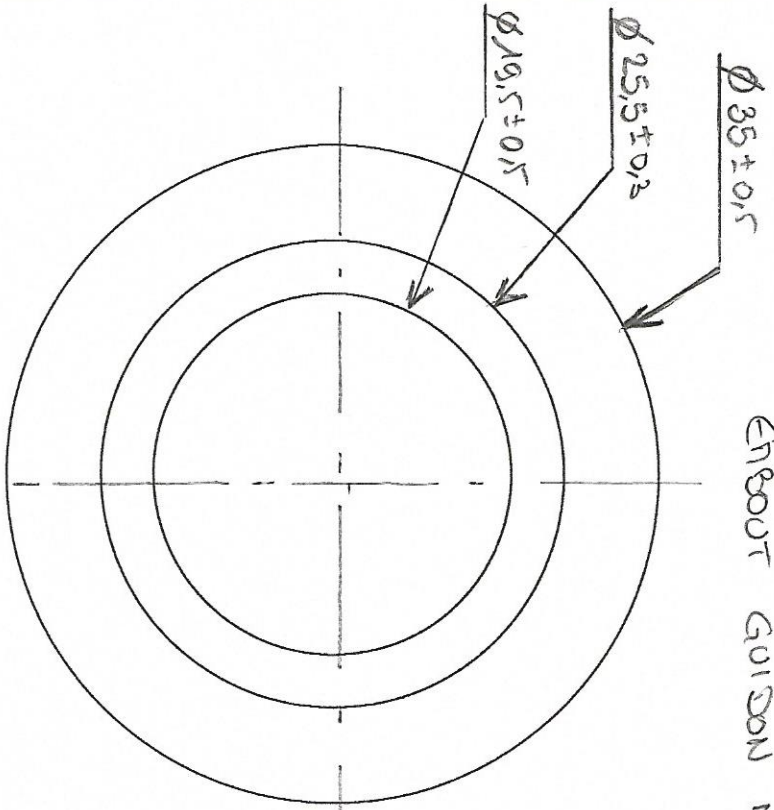

ENBOUT GUIDON MOTO

MATIÈRE ALUMINIUM