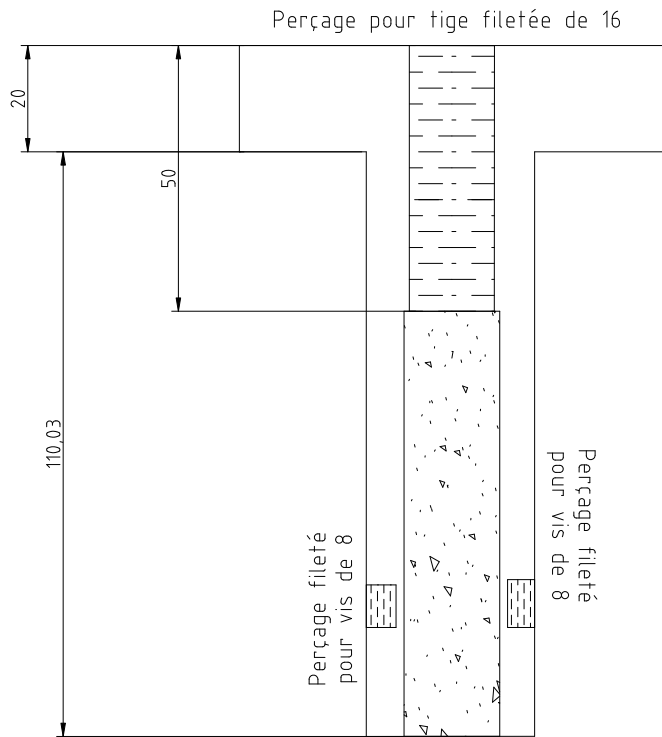

Dessous

Dessus

Face (transparent)

Côté (opaque)

Perçage lisse
Diamètre 18