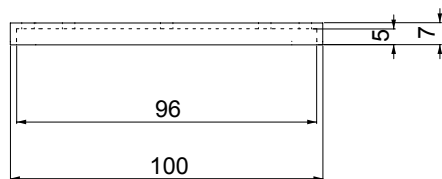

-Laiton poli + vernis protecteur
-8 Percage/Filage pour vis M4

ECH en mm

DACH&ZEPHIR