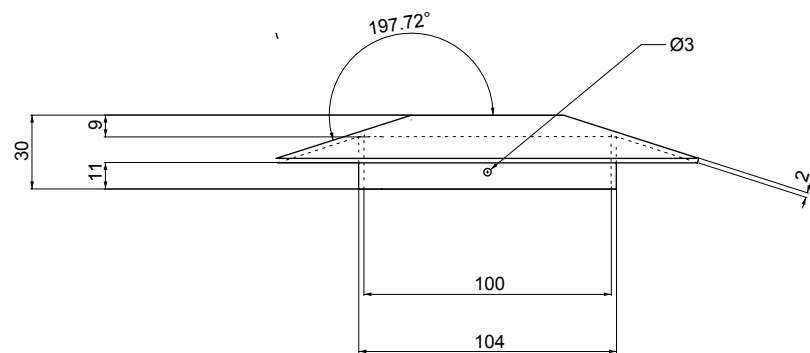

# Pièce 1 : Chapeau

Filtages pour vis M3 sans tete

-Aluminium anodisé Bleu  
 -2 Perçages/Filtages pour vis M3 sans tête

ECH en mm

DACH&ZEPHIR