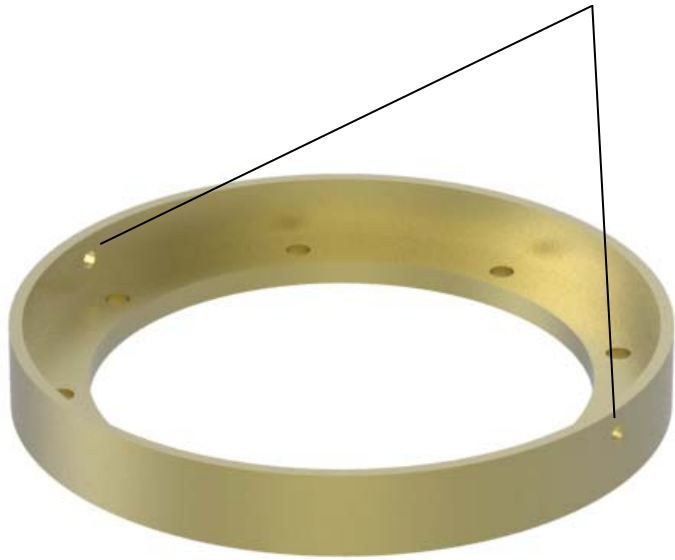

# Pièce 1 : Chapeau

Filtages pour vis M3 sans tete

-Aluminium anodisé Bleu  
 -2 Perçages/Filtages pour vis M3 sans tête

ECH en mm

DACH&ZEPHIR

# Pièce 2 : Bague

Filtages pour vis M3 sans tete

-Laiton poli + vernis protecteur  
 -2 Perçages/Filtages pour vis M3 sans tête  
 -8 Perçage pour vis M4

ECH en mm

DACH&ZEPHIR

## Pièce 3 : Base

-Laiton poli + vernis protecteur  
 -8 Percage/Filage pour vis M4

ECH en mm

DACH&ZEPHIR