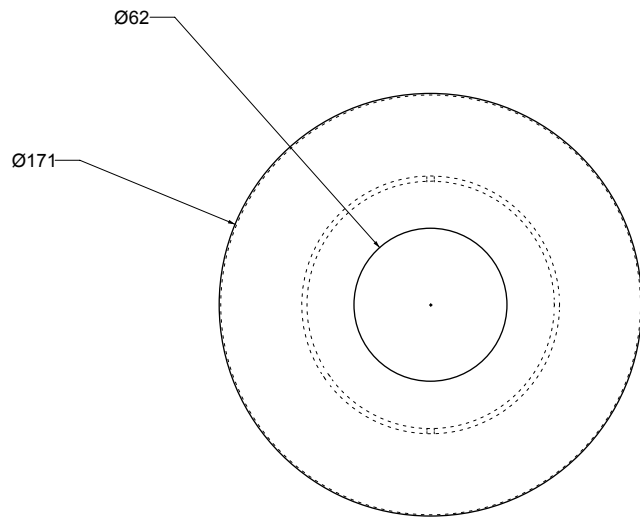

# Pièce 1 : Chapeau

Filtages pour vis M3 sans tete

-Aluminium anodisé Bleu  
 -2 Perçages/Filtages pour vis M3 sans tête

ECH en mm

DACH&ZEPHIR