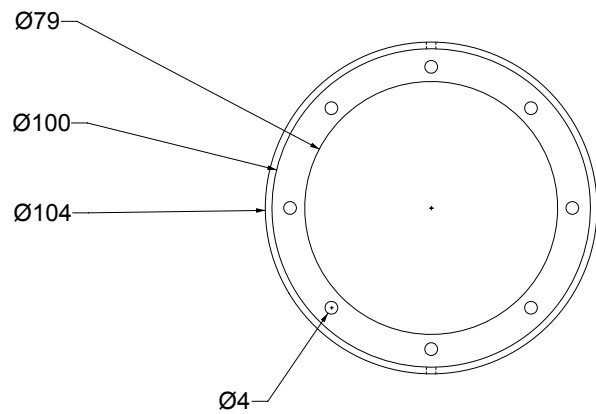

-Laiton poli + vernis protecteur
-2 Perçages/Filtages pour vis M3 sans tête
-8 Perçage pour vis M4

ECH en mm

DACH&ZEPHIR