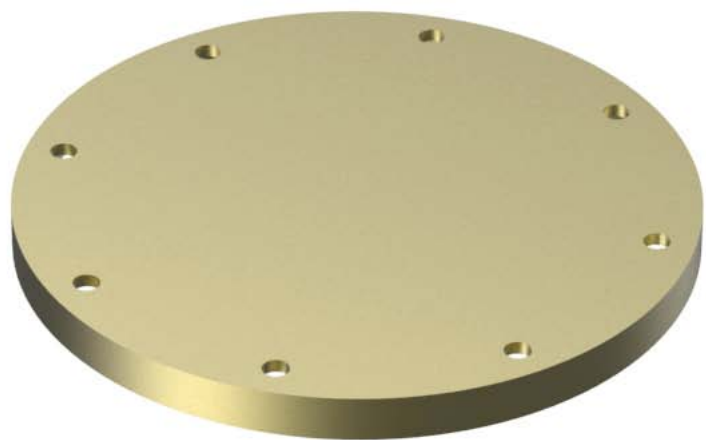

# Pièce 1 : Chapeau

Filtages pour vis M3 sans tete

-Aluminium anodisé Bleu  
 -2 Perçages/Filtages pour vis M3 sans tête

ECH en mm

DACH&ZEPHIR

# Pièce 2 : Bague

Filtages pour vis M3 sans tete

-Laiton poli + vernis protecteur  
 -2 Perçages/Filtages pour vis M3 sans tête  
 -8 Perçage pour vis M4

ECH en mm

DACH&ZEPHIR

## Pièce 3 : Base

-Laiton poli + vernis protecteur  
 -8 Percage/Filage pour vis M4

ECH en mm

DACH&ZEPHIR