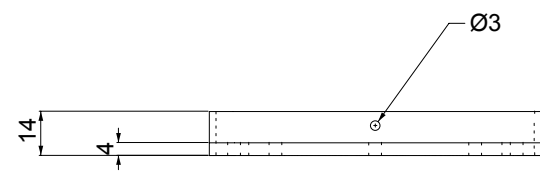

-Laiton poli + vernis protecteur
-2 Perçages/Filtages pour vis M3 sans tête
-8 Perçage pour vis M4

ECH en mm

DACH&ZEPHIR