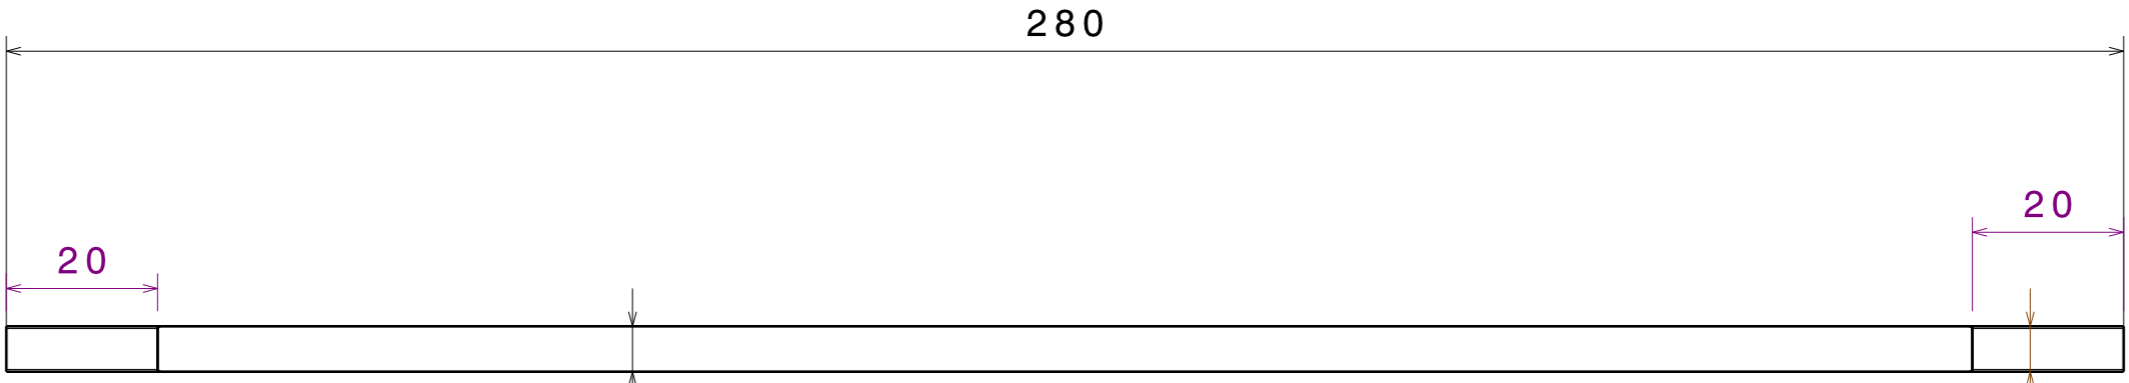

H G F E D C B A

4

4

3

3

2

2

1

1

$\phi M6$ pas à gauche

$\phi 6$

$\phi M6$ pas à droite

This drawing is our property.
It can't be reproduced
or communicated without
our written agreement.

LA CAVE

Dessiné par
COUTURAURD.G

DATE
25/01/2016

Matière
Acier inox

SIZE
A3

DRAWING NUMBER
Biellette.A0

REV
A0

SCALE

1:1

WEIGHT (kg)

0,01

SHEET

1/1

H G B A