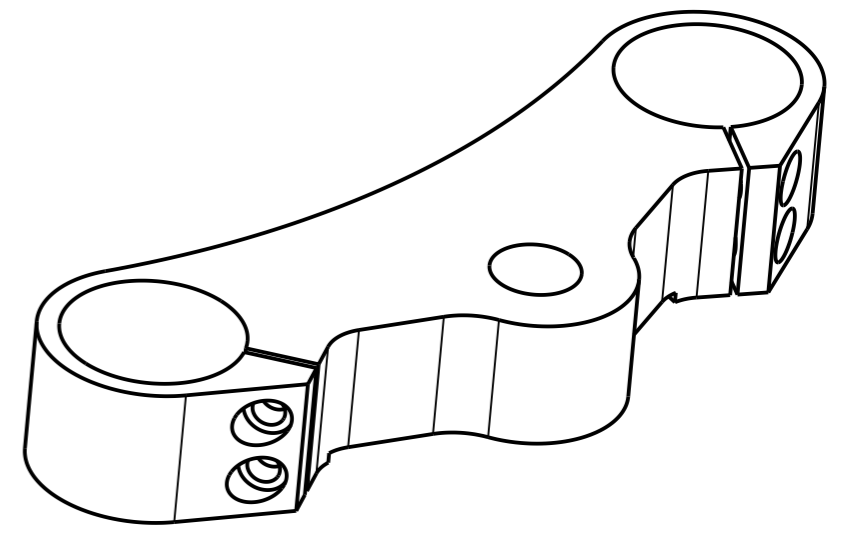

**Vue de dessus
1:2**

Vue isometrique 1:2

**Vue de face
1:2**

Coupe B-B 1:2

**Coupe A-A
1:2**

**TE DE FOURCHE SUPERIEUR
Alu EN AW-7075 (T6)
Ech: 1/2**