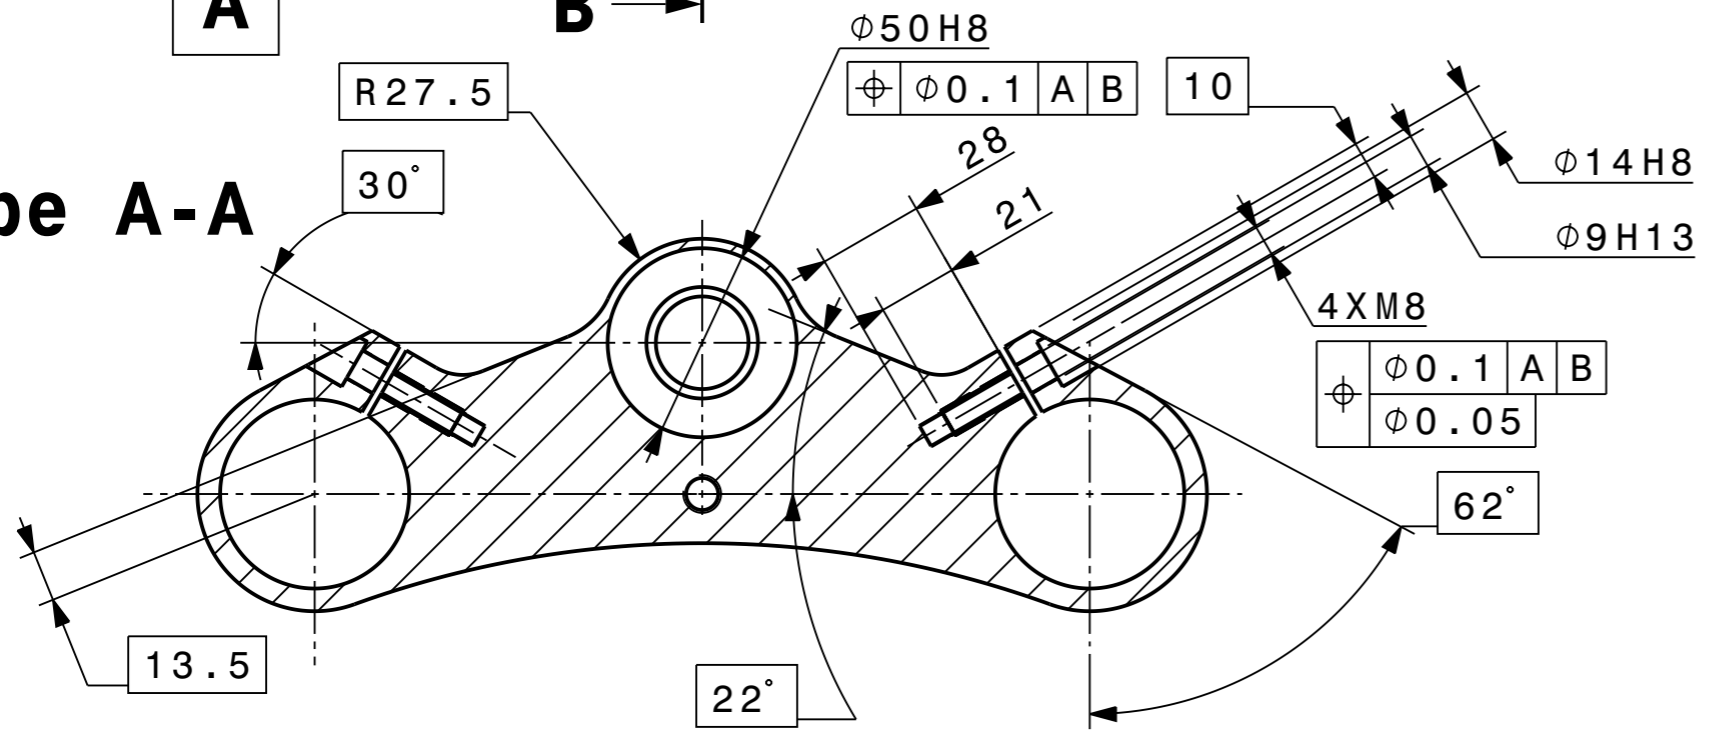

**Vue de dessus
1:2**

Vue isometrique 1:2

**Vue de face
1:2**

Coupe B-B 1:2

**Coupe A-A
1:2**

**TE DE FOURCHE SUPERIEUR
Alu EN AW-7075 (T6)
Ech: 1/2**