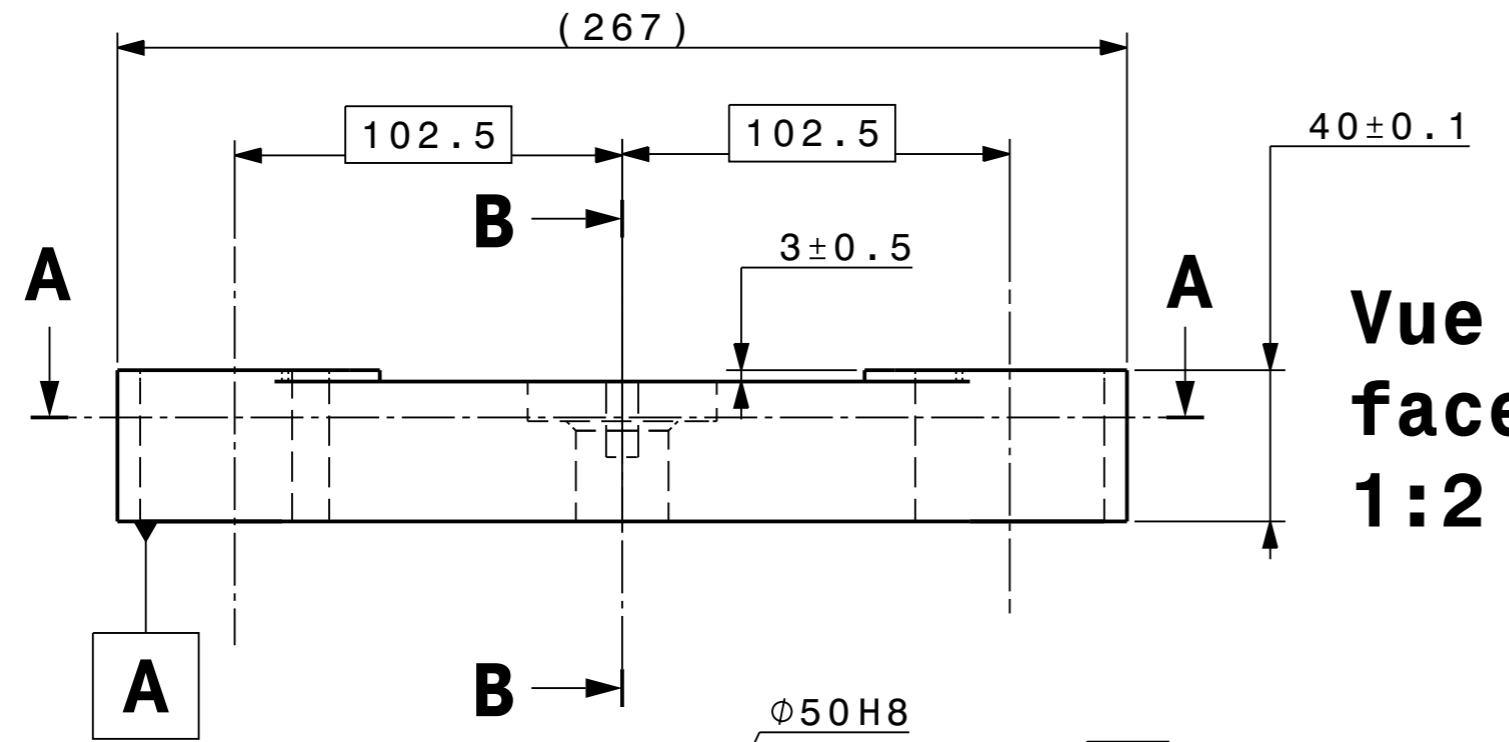

**Vue de dessus
1:2**

Vue isometrique 1:2

**Vue de face
1:2**

Coupe B-B 1:2

**Coupe A-A
1:2**

**TE DE FOURCHE SUPERIEUR
Alu EN AW-7075 (T6)
Ech: 1/2**