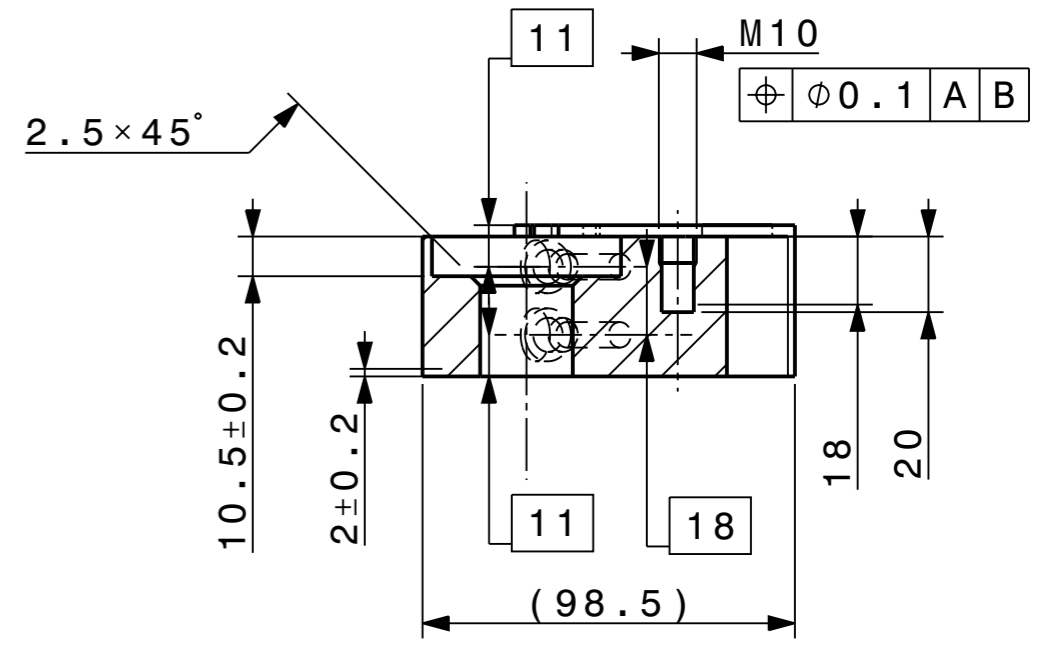

**Vue de dessus
1:2**

Vue isometrique 1:2

**Vue de face
1:2**

Coupe B-B 1:2

**Coupe A-A
1:2**

**TE DE FOURCHE SUPERIEUR
Alu EN AW-7075 (T6)
Ech: 1/2**