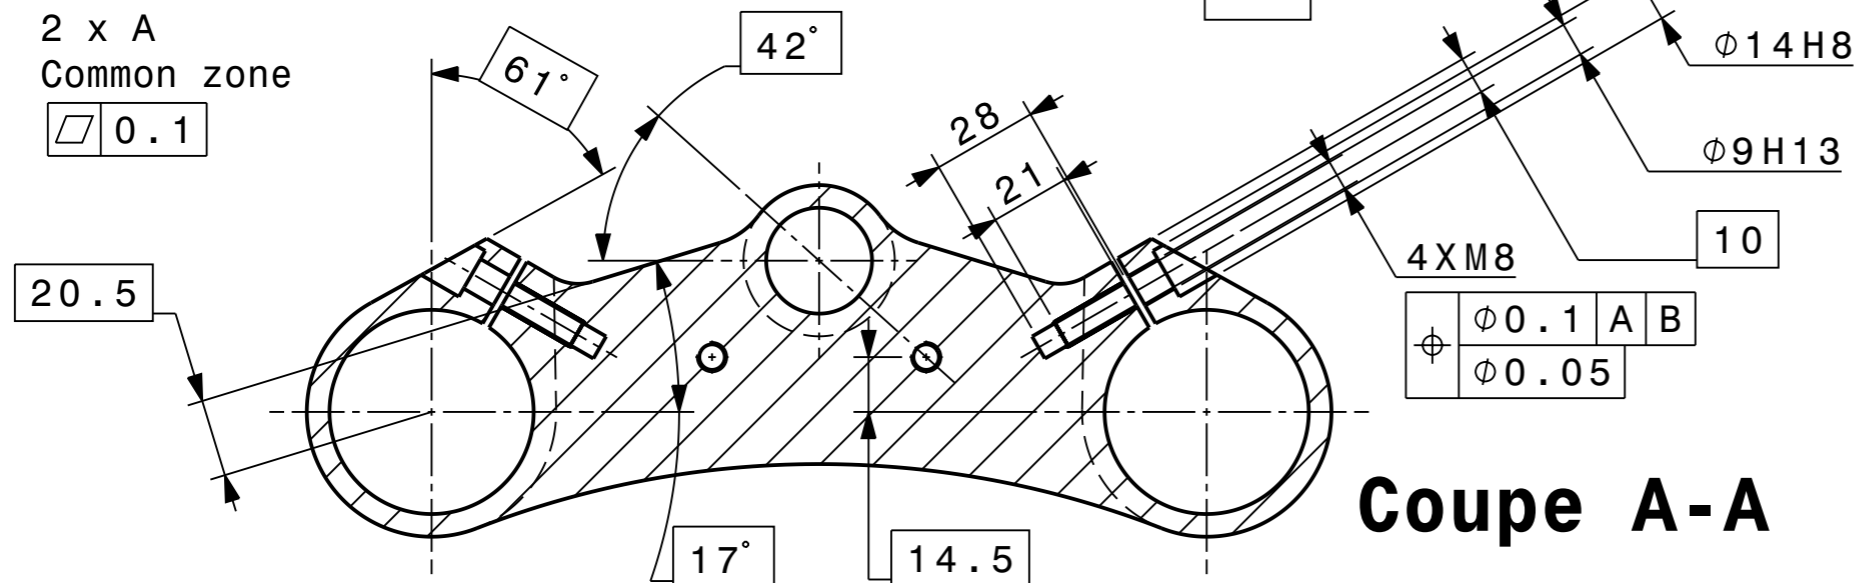

**Vue de dessus**  
**1:2**

**Vue isometrique**  
**1:2**

**Vue de gauche**  
**1:2**

**Coupe A-A** **1:2**

TE DE FOURCHE INFERIEUR  
 Alu EN AW-7075 (T6)  
 Ech: 1/2