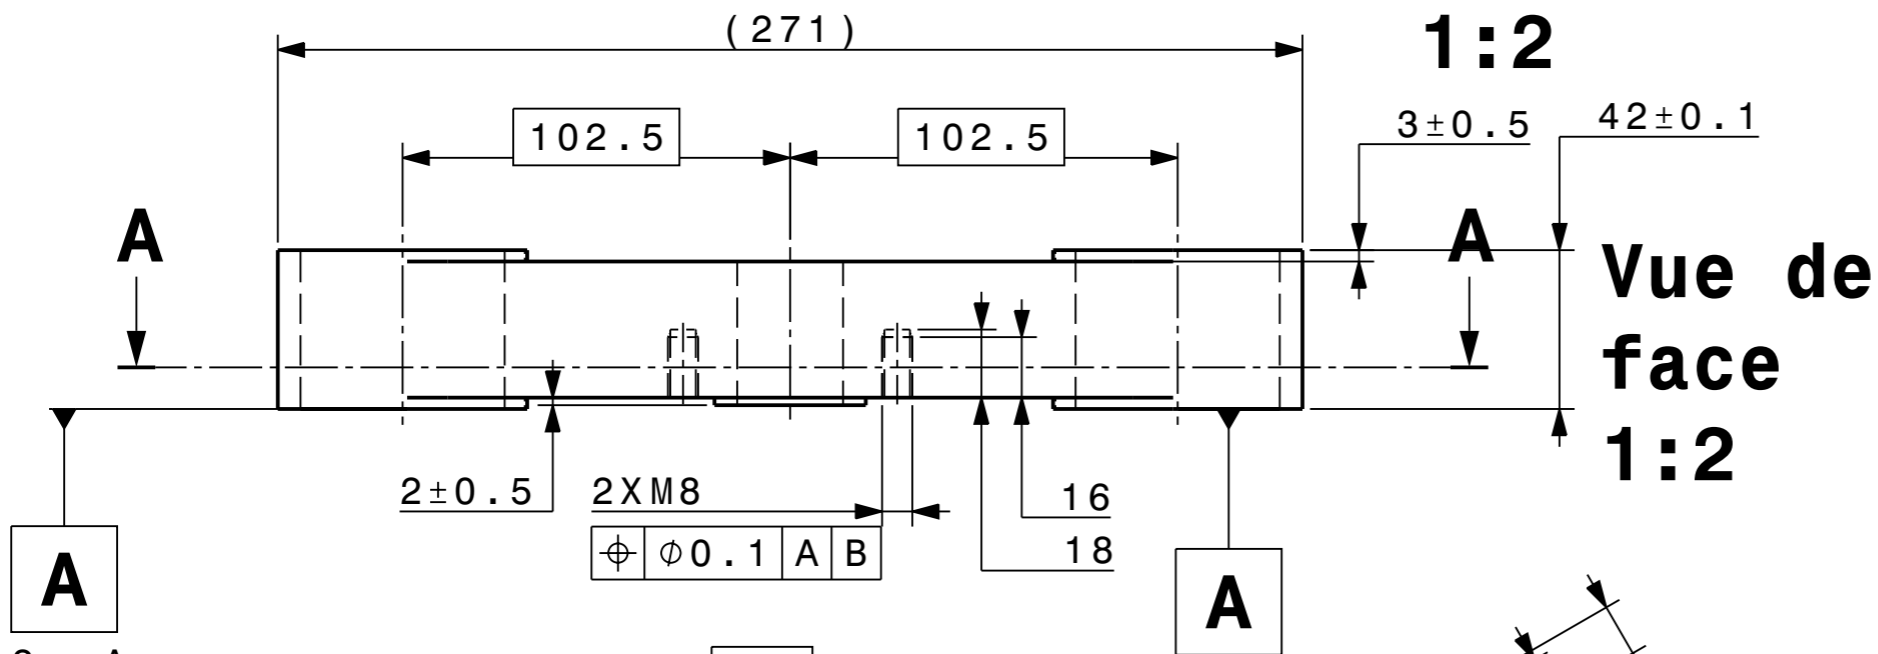

**Vue de dessus**  
**1:2**

**Vue isometrique**  
**1:2**

**Vue de gauche**  
**1:2**

**Coupe A-A** **1:2**

TE DE FOURCHE INFERIEUR  
 Alu EN AW-7075 (T6)  
 Ech: 1/2