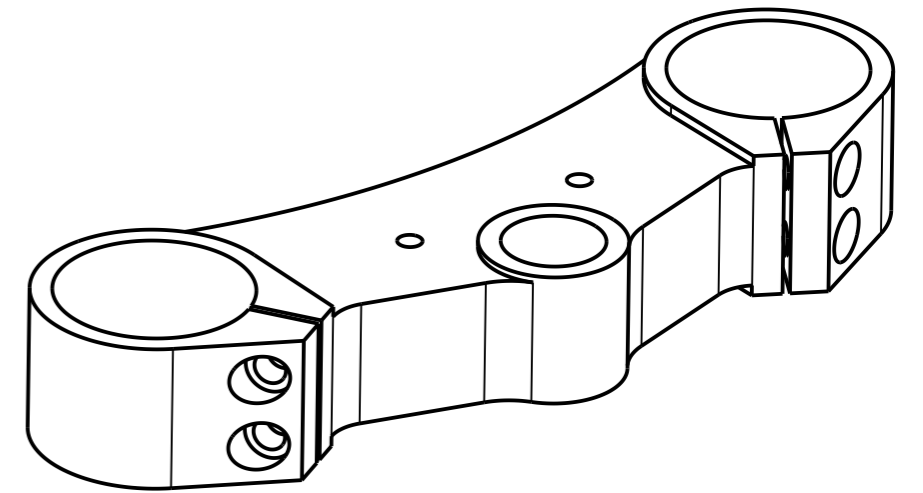

**Vue de dessus**  
**1:2**

**Vue isometrique**  
**1:2**

**Vue de gauche**  
**1:2**

**Coupe A-A** **1:2**

TE DE FOURCHE INFERIEUR  
 Alu EN AW-7075 (T6)  
 Ech: 1/2