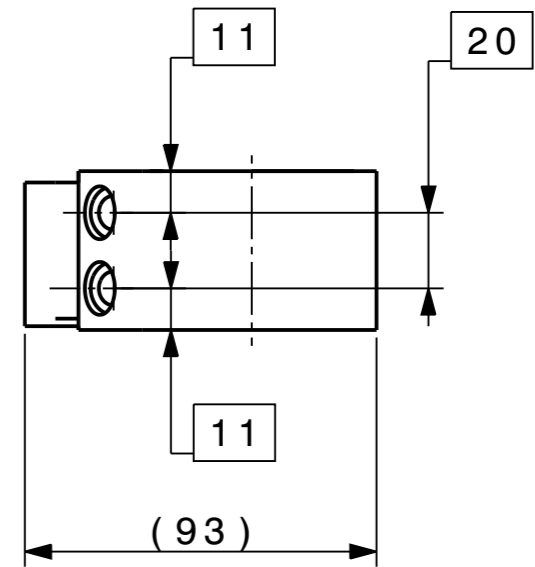

**Vue de dessus**  
**1:2**

**Vue isometrique**  
**1:2**

**Vue de gauche**  
**1:2**

**Coupe A-A** **1:2**

TE DE FOURCHE INFERIEUR  
 Alu EN AW-7075 (T6)  
 Ech: 1/2